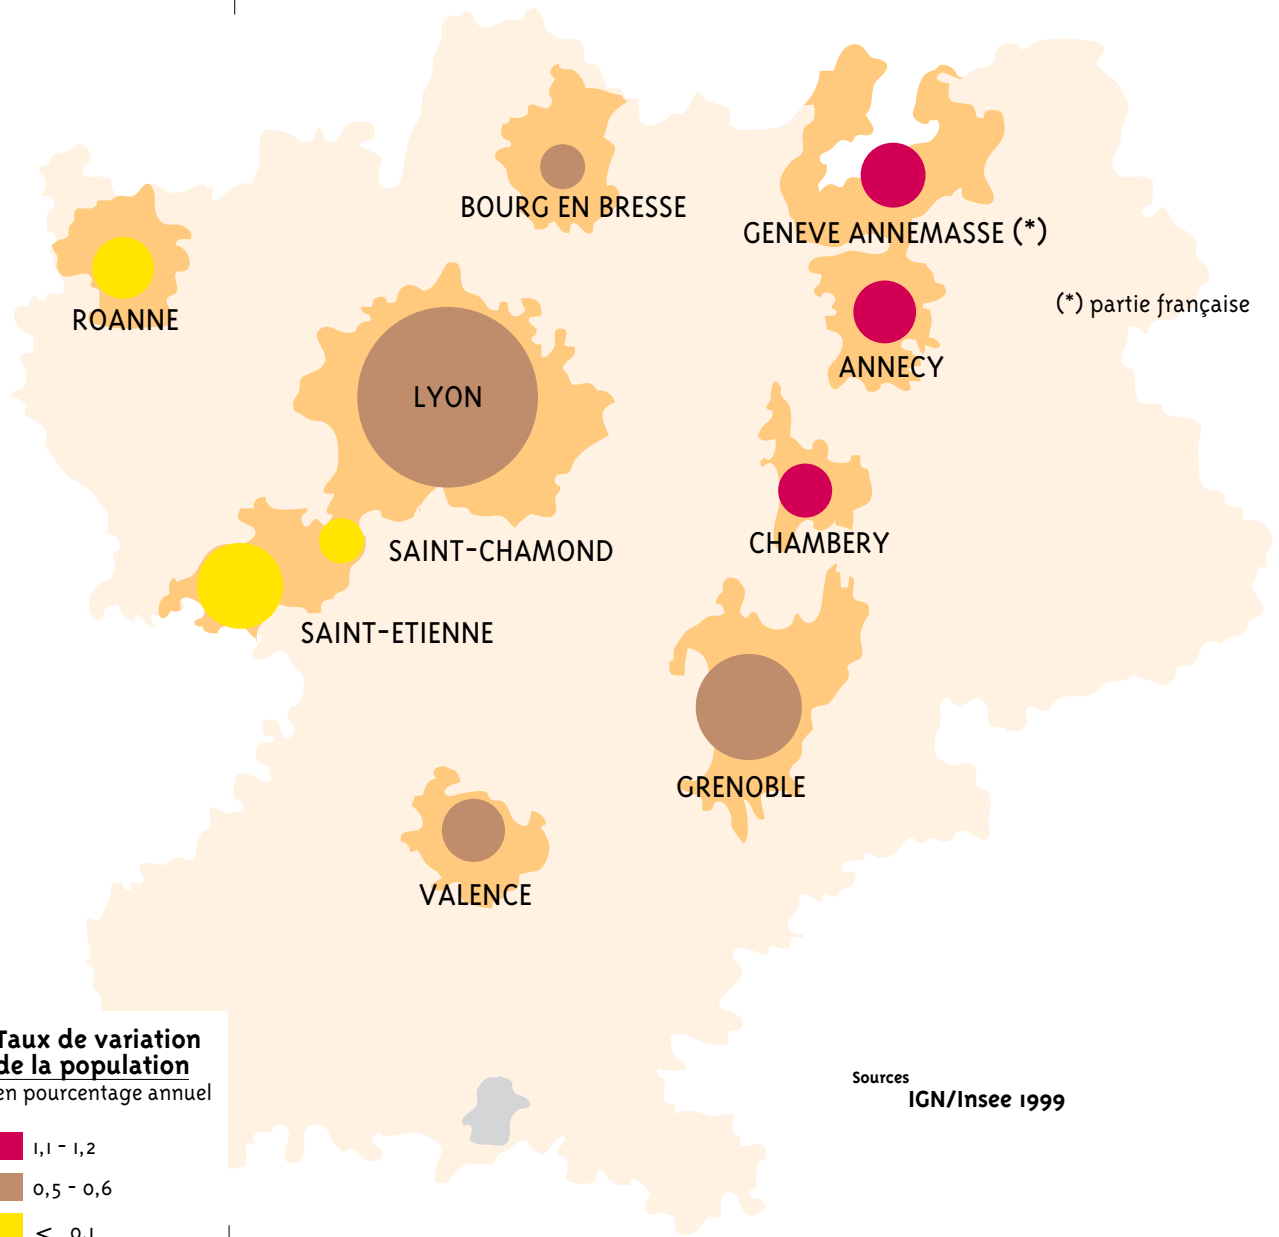

Population en 1999 des principales aires urbaines de Rhône-Alpes et taux de variation annuel entre 1990 et 1999

Taux de variation de la population en pourcentage annuel

- 1,1 - 1,2
- 0,5 - 0,6
- < 0,1

Population en 1999 en milliers d'habitants